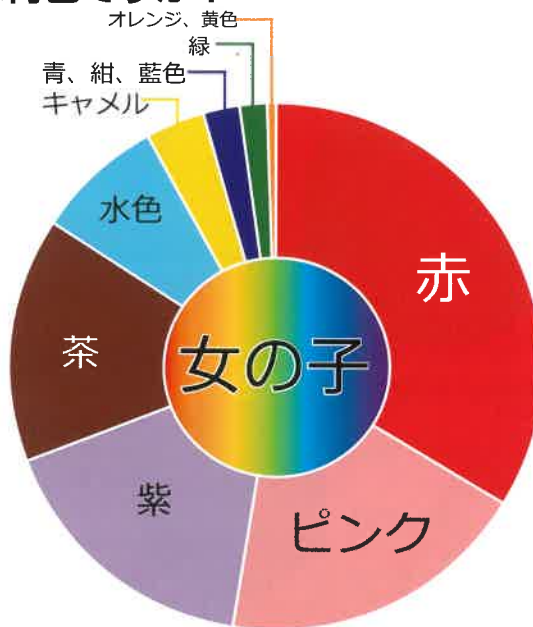

少数派ではありましたが、「マジシャン」「高校野球子アガール」「(ウルトラマン、エルサなどの)キャラクター」という回答もありました。その中に「学童の先生」という回答も！！普段学童で働いている編集者にとって、とても嬉しい回答でした。

男の子は「警察官」、女の子は「ケーキ屋」が1位となりました★ここで書ききれないほどの、多種多様な回答が出てきていましたよ♪

男の子にも女の子にもランクインしているのが、「警察官」「病院関係（医者、看護師）」「店員」「スポーツ選手」でした！男女問わず人気の職業だということがわかります。

### 【女の子】

1 ケーキ屋

2 保育士、幼稚園の先生

3 店員

4 看護師

5 美容関係

6 学校の先生

7 スポーツ選手

8 医者

9 デザイナー

10 警察官、ペットショップ

## 質問4、みんなの使っているランドセルの色は何色ですか？

様々な色やデザインのランドセルが販売されている現代。それでも、男の子は黒が圧倒的に多いという結果に！今後、黒と張り合うことができる色は出てくるのか…楽しみですよ★

男の子よりも意見が割れていますね。女の子といえば赤というイメージがありますが、それに次ぐピンクと紫を合わせると、赤を超える割合に…主流になってきている2色かも☆