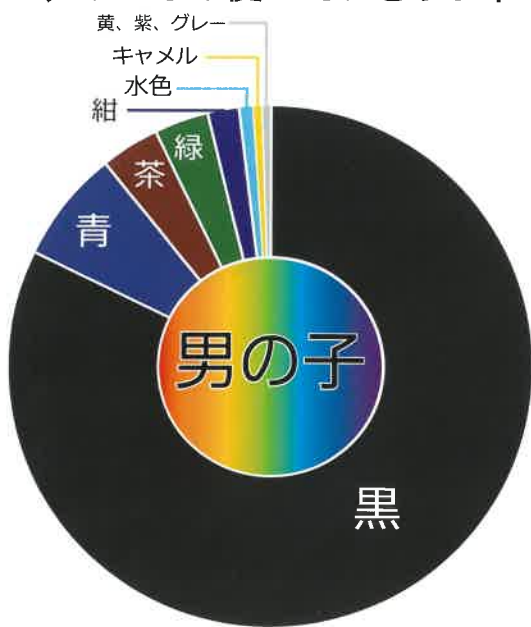

少数派ではありましたが、「マジシャン」「高校野球子アガール」「(ウルトラマン、エルサなどの)キャラクター」という回答もありました。その中に「学童の先生」という回答も！！普段学童で働いている編集者にとって、とても嬉しい回答でした。

男の子は「警察官」、女の子は「ケーキ屋」が1位となりました★ここで書ききれないほどの、多種多様な回答が出てきていましたよ♪

男の子にも女の子にもランクインしているのが、「警察官」「病院関係（医者、看護師）」「店員」「スポーツ選手」でした！男女問わず人気の職業だということがわかります。

### 【女の子】

1 ケーキ屋

2 保育士、幼稚園の先生

3 店員

4 看護師

5 美容関係

6 学校の先生

7 スポーツ選手

8 医者

9 デザイナー

10 警察官、ペットショップ

## 質問4、みんなの使っているランドセルの色は何色ですか？

様々な色やデザインのランドセルが販売されている現代。それでも、男の子は黒が圧倒的に多いという結果に！今後、黒と張り合うことができる色は出てくるのか…楽しみですよ★

男の子よりも意見が割れていますね。女の子といえば赤というイメージがありますが、それに次ぐピンクと紫を合わせると、赤を超える割合に…主流になってきている2色かも☆